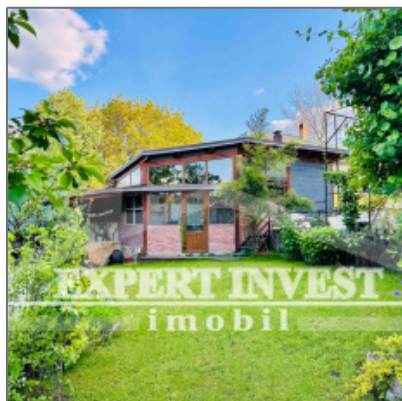

Telecentru, Codru

250 m² - Chişinău mun.

Basic Details

Tip de proprietate: **Case**

Listing Type: **De vânzare**

Price: **€345,000**

Tipul Imobilului: **Casa cottage**

Numarul de nivele: **2**