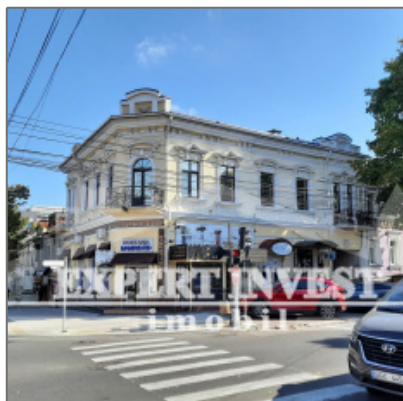

Chişinău, str. A. Sciusev

- Chişinău mun.

Basic Details

Tip de proprietate: **Terenuri**

Listing Type: **De vânzare**

Price: **€980,000**

Tipul: **Pentru construcție**

Suprafață de teren: **8 Ari**

Address Map

: **MD**

Municipiu: **Chişinău mun.**

Stradă: **Centru**

Longitudine: **E0° 0' 0"**

Latitudine: **N0° 0' 0"**

Stație de autobuz: **2 Minute**

Informații despre agent