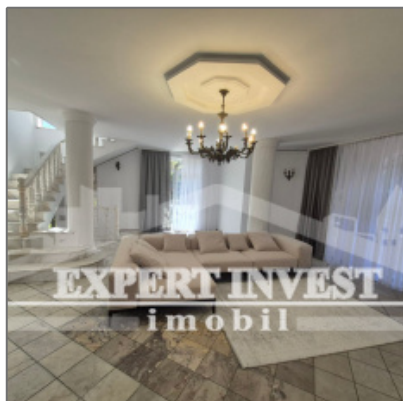

## Basic Details

Tip de proprietate: **Case**

Listing Type: **De vânzare**

Price: **€1,000,000**

Tipul Imobilului: **Casa cottage**

Numarul de nivele: **2**

Numarul de camere: **6**

Starea imobilului: **designer individual**