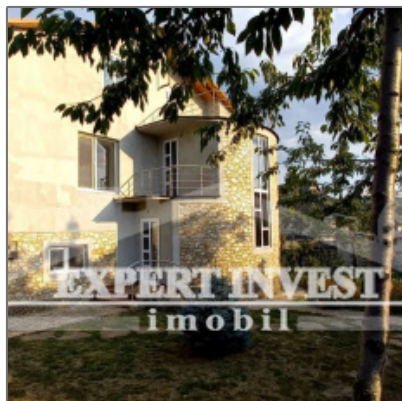

Ialoveni, Suruceni, casă în 2 nivele, gata de trai

170 m² - Ialoveni

Basic Details

Tip de proprietate: **Case**

Listing Type: **De vânzare**

Price: **€135,000**

Tipul Imobilului: **Casa cottage**

Numarul de nivele: **3**

Numarul de camere: **5**

Starea imobilului: **designer individual**

Suprafața totală: **170 m²**

Suprafață de teren: **12 Ari**

Address Map

: **MD**

Municipiu: **Ialoveni**

Stradă: **Suruceni**