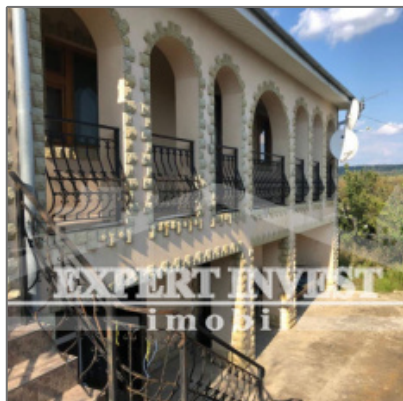

# Strășeni, Romanești, casa în 2 nivele

120 m<sup>2</sup> - Strășeni

## Basic Details

Tip de proprietate: **Case**

Listing Type: **De vânzare**

Price: **€95,000**

Tipul Imobilului: **Casa cottage**

Numarul de nivele: **2**

Numarul de camere: **5**

Starea imobilului: **reparatie cosmetica**